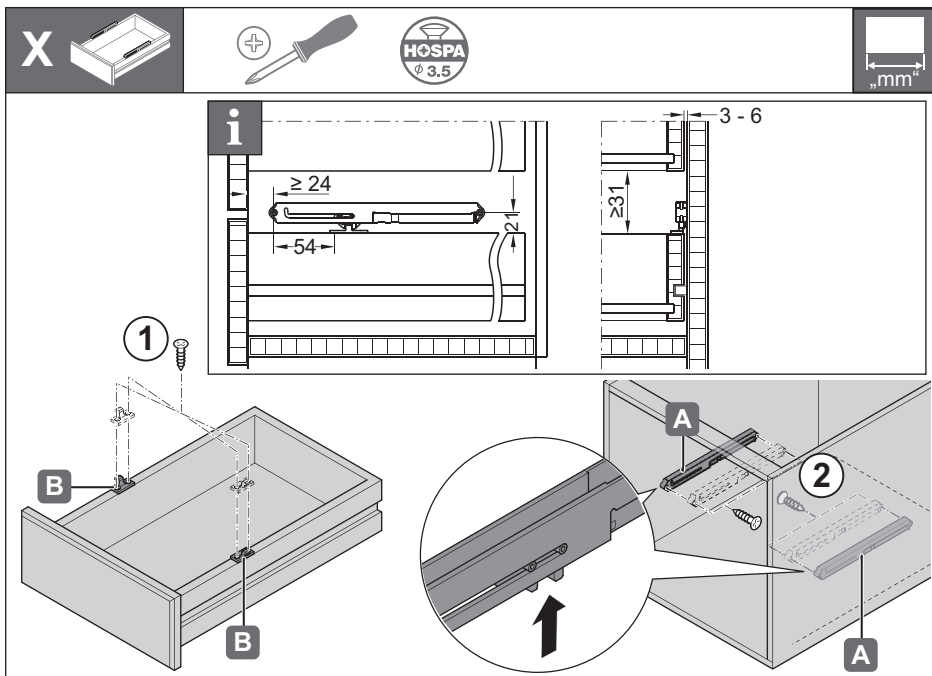

Dempingsmechanisme voor ladegeleiders (narustbaar)

Spowalniacz do samodziągu

Механизм плавного закрывания (с возможностью регулировки)

432.13.507

432.13.508

432.13.509

732.24.103

HDE 18.11.2013