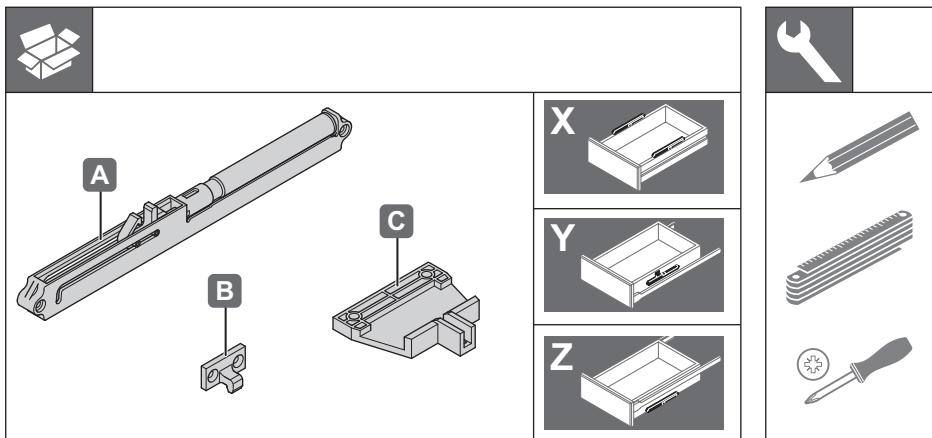

Dempingsmechanisme voor ladegeleiders (narustbaar)

Spowalniacz do samodziągu

Механизм плавного закрывания (с возможностью регулировки)

432.13.507

432.13.508

432.13.509

732.24.103

HDE 18.11.2013